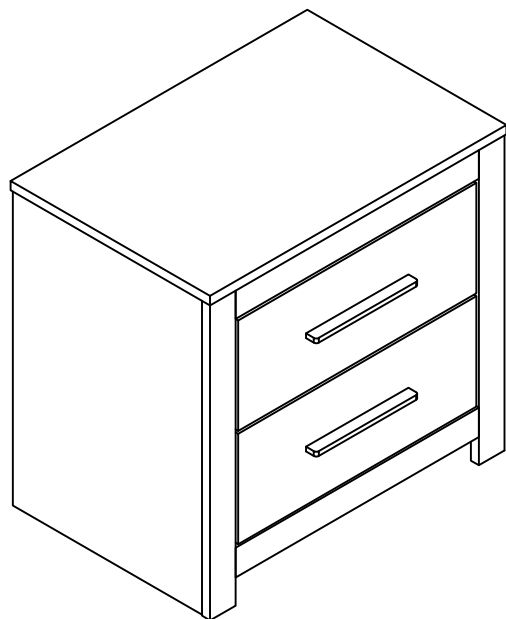

NS2092 Night stand

A		B		C	
	24PCS		24PCS		14PCS
D		E		F	
	2PCS		4PCS		2SET
G		H		I	
	3.5*14		3.5*35		3.5*20
	16PCS		8PCS		3SET
J		K			
	30PCS		8PCS		

5

6

7

8